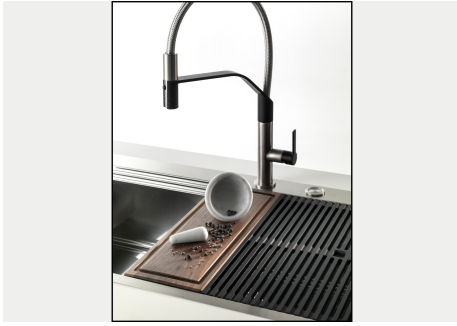

INCLU

3 x GRILLE NOIRE POUR
EVIERS RIVA A100E02
1 x VIDAGE FADE PUSH INOX
A407A16

DESSINS TECHNIQUES

GALERIE

FOURNI

GRILLE NOIRE POUR EVIERS RIVA
A100 E02

VIDAGE FADE PUSH INOX
A407 A16

ACCESSOIRES OPTIONNELS