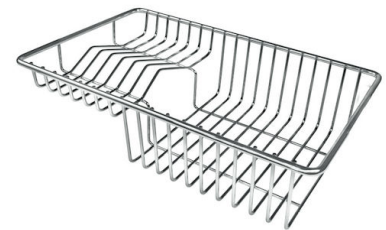

GRILLE POR.ASSIETTES INOX
mm214x379

A100 C03

* uniquement en combinaison avec
l'accessoire A644 A01