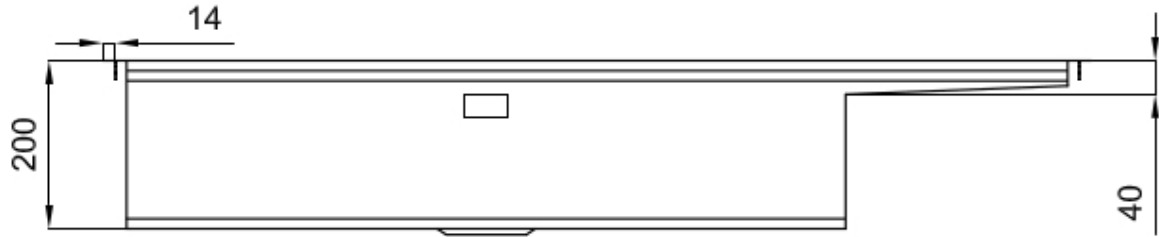

DESSINS TECHNIQUES