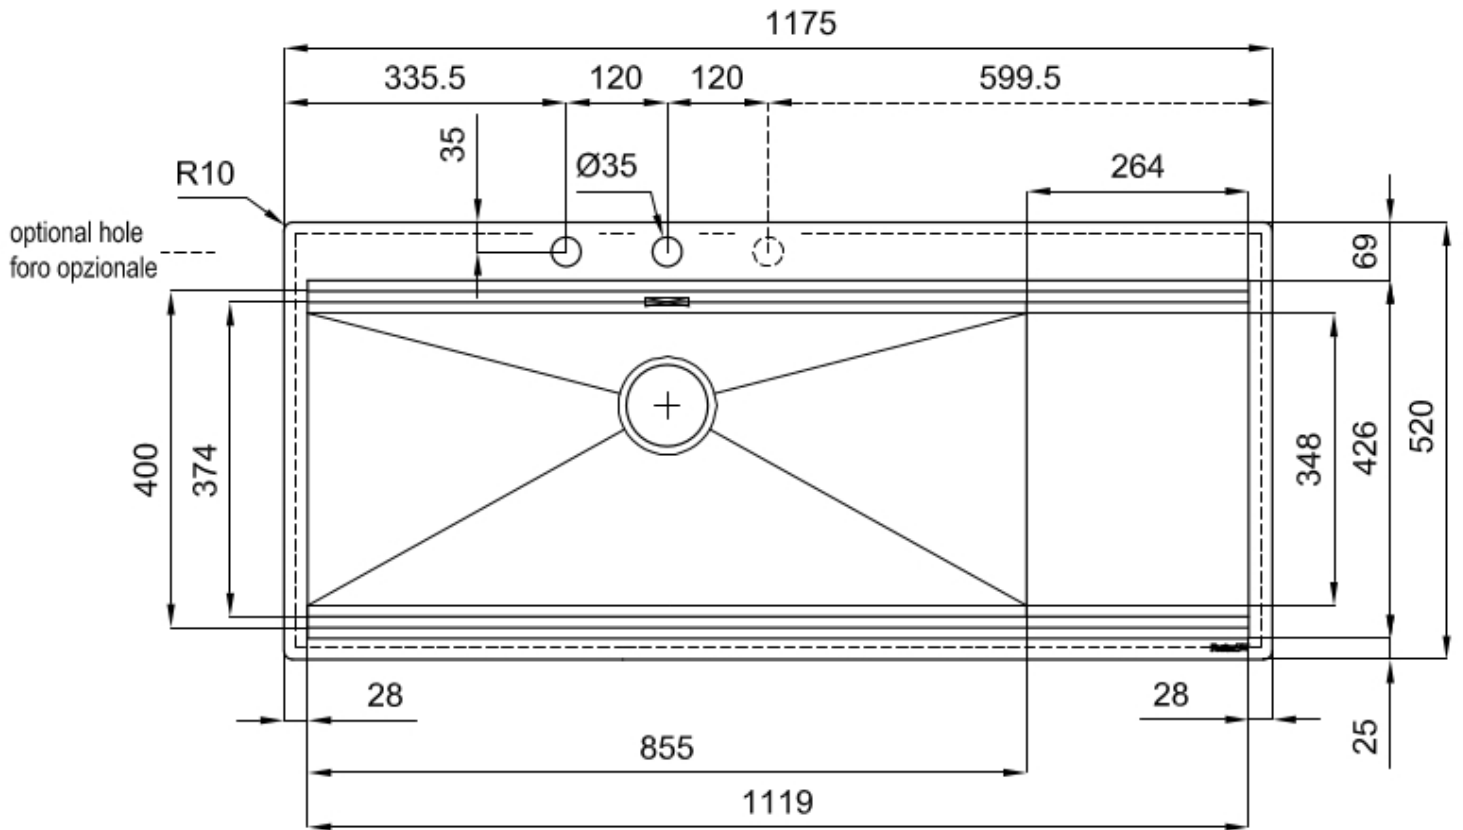

DESSINS TECHNIQUES