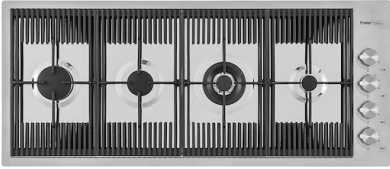

LES APPARIEMENTS RECOMMANDÉS

MILANO 4 BRULEURS
G681 F00